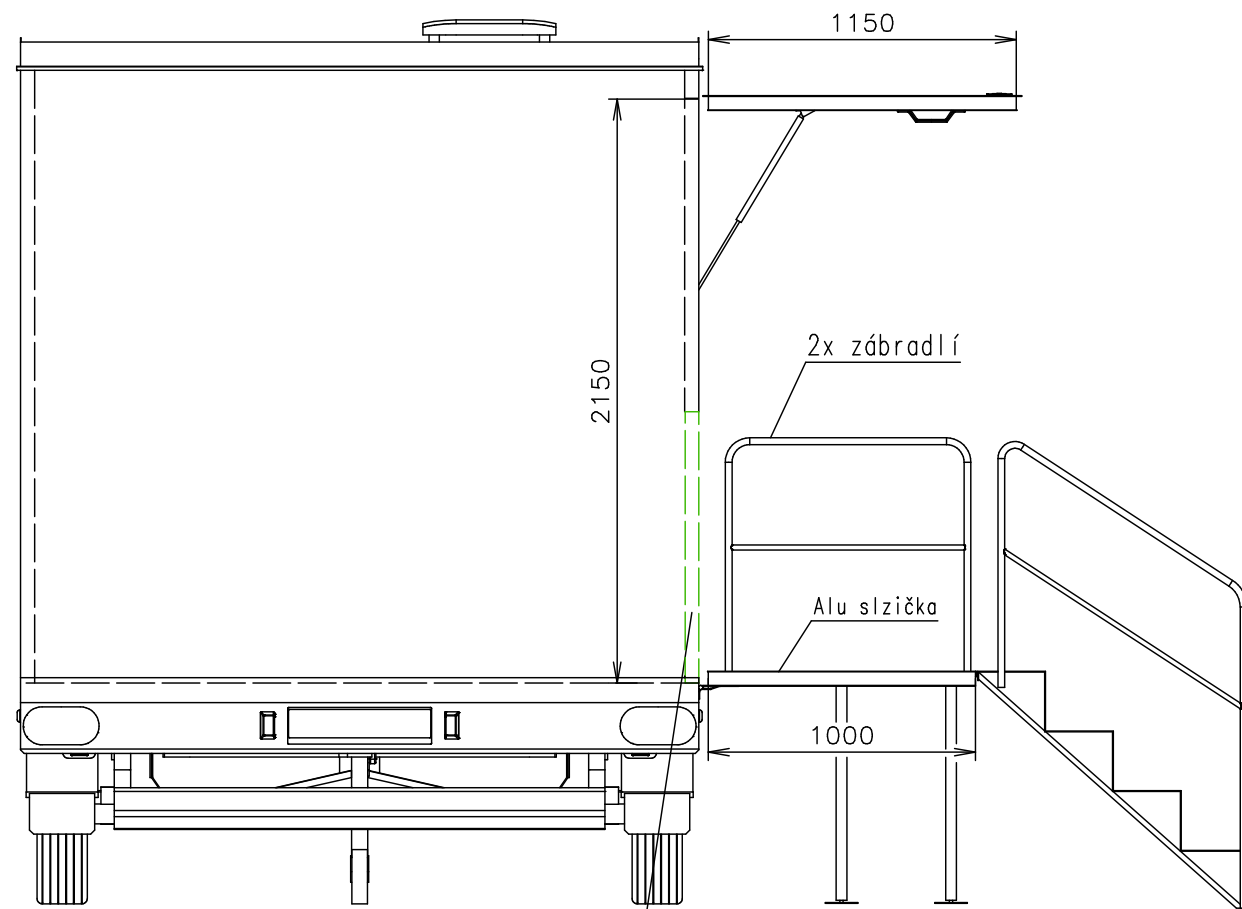

Poznámky:

Vnitřní výška:	2300 mm	Celková hmotnost:	3500 kg
Barva:	RAL 7042 (šedá)	Pohotovostní hmotnost-odhad:	3200 kg
Podlaha:	PVC černá	Vzdálenost středu kol od zadu:	4490 mm
Datum:	7.3.2017	Kola:	185 R14C

**EUROWAGON**

Číslo výkresu:  
2483-89-2\_1/3 (CZ)

(Na 3D pohledech není zobrazena instalace vody a elektřiny)

Přívodní hadice a kabely	
Vodovodní hadice:	✗
Odpadní hadice:	✗
Elektrický kabel:	✗

Oddělovací extra panel tl. 50 (2 díly)  
 - nahrazující dolní díl rampy při jejím otevření  
 - na přepravu uvnitř

Vodaři - připojení + hlavní rozvody vody v PPR 1"

Pracovní desky - voděodolná kompaktní deska Egger v dekoru F636 ST15 METALLO TITANOVĚ MODRÉ

RAL 7042 - všechny panely (boky, čela, strop, opláštění a vnitřní příčky) (oboustraně)

Venkovní LED osvětlení přívěsu Bez WC doplňků

Agados - šasi - úložný prostor za SPZ pro uložení hadic (š1000 x v200 x d6000) (vyšší koryto) - zavřená vana - U-profil (info Martin)

Poznámky:

Vnitřní výška:	2300 mm	Celková hmotnost:	3500 kg
Barva:	RAL 7042 (šedá)	Pohotovostní hmotnost-odhad:	3200 kg
Podlaha:	PVC černá	Vzdálenost středu kol od zadu:	4490 mm
Datum:	7.3.2017	Kola:	185 R14C