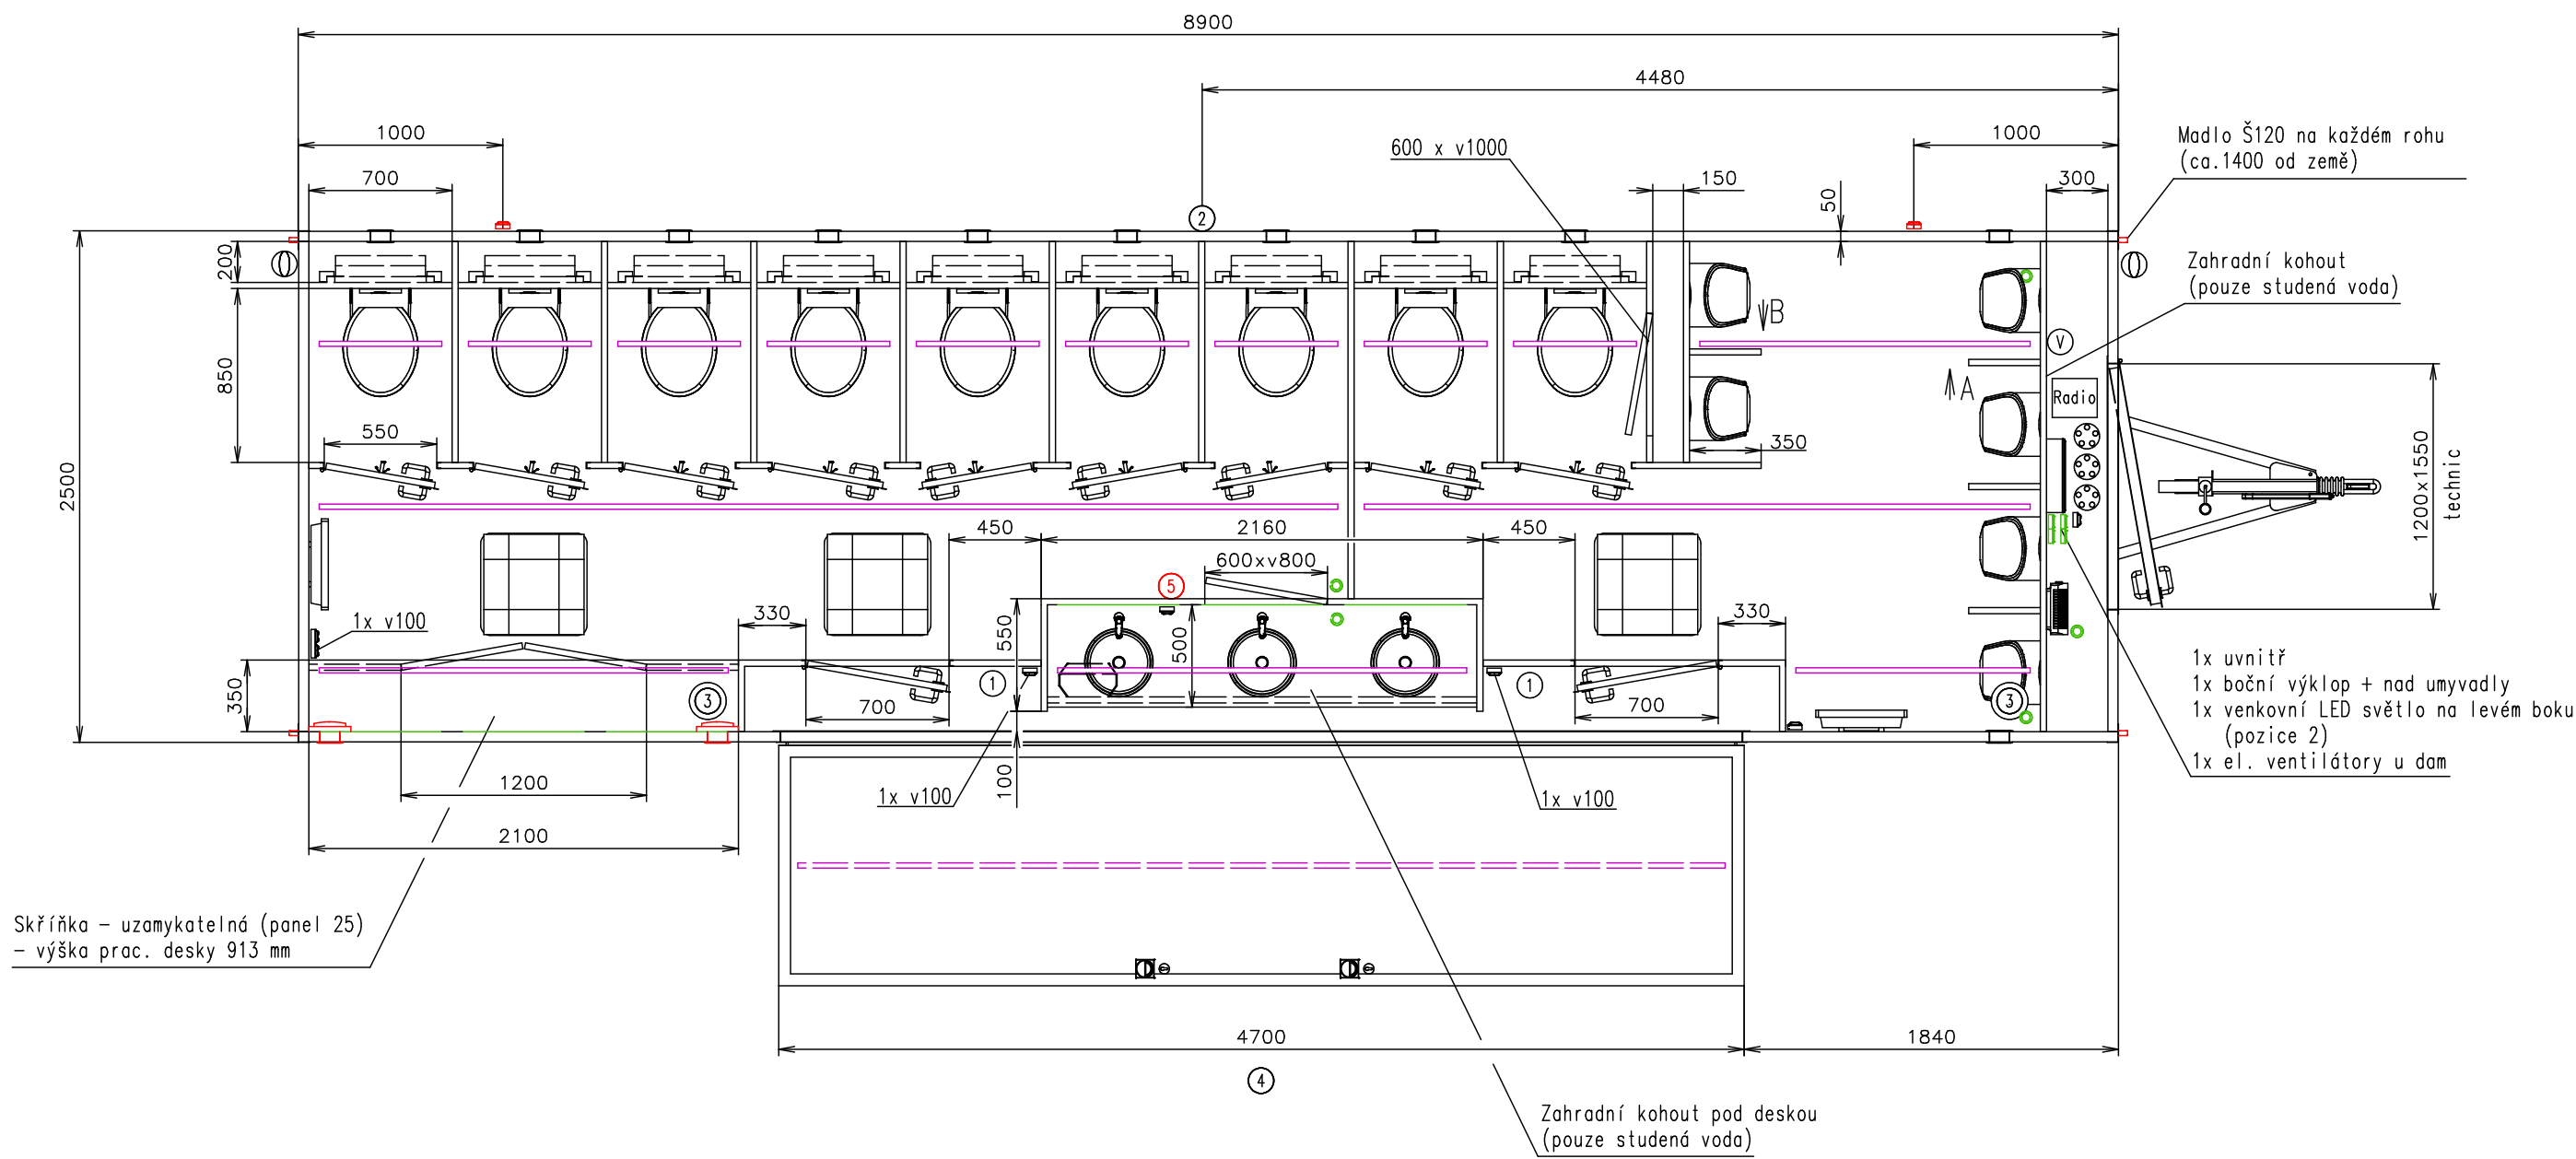

Přívodní hadice a kabely	
Vodovodní hadice:	✗
Odpadní hadice:	✗
Elektrický kabel:	✗

Vodaři - připojení + hlavní rozvody vody v PPR 1"

Pracovní desky - voděodolná kompaktní deska Egger v dekoru F636 ST15 METALLO TITANOVĚ MODRÉ

RAL 7042 - všechny panely (boky, čela, strop, opláštění a vnitřní příčky) (oboustraně)

Venkovní LED osvětlení přívěsu Bez WC doplňků

Agados - šasi - úložný prostor za SPZ pro uložení hadic (š1000 x v200 x d6000) (vyšší koryto) - zavřená vana - U-profil (info Martin)

Poznámky:

Vnitřní výška:	2300 mm	Celková hmotnost:	3500 kg
Barva:	RAL 7042 (šedá)	Pohotovostní hmotnost-odhad:	3200 kg
Podlaha:	PVC černá	Vzdálenost středu kol od zadu:	4490 mm
Datum:	7.3.2017	Kola:	185 R14C

Vodaři - připojení + hlavní rozvody vody v PPR 1"

Pracovní desky - voděodolná kompaktní deska Egger v dekoru F636 ST15 METALLO TITANOVĚ MODRÉ

RAL 7042 - všechny panely (boky, čela, strop, opláštění a vnitřní příčky) (oboustraně)