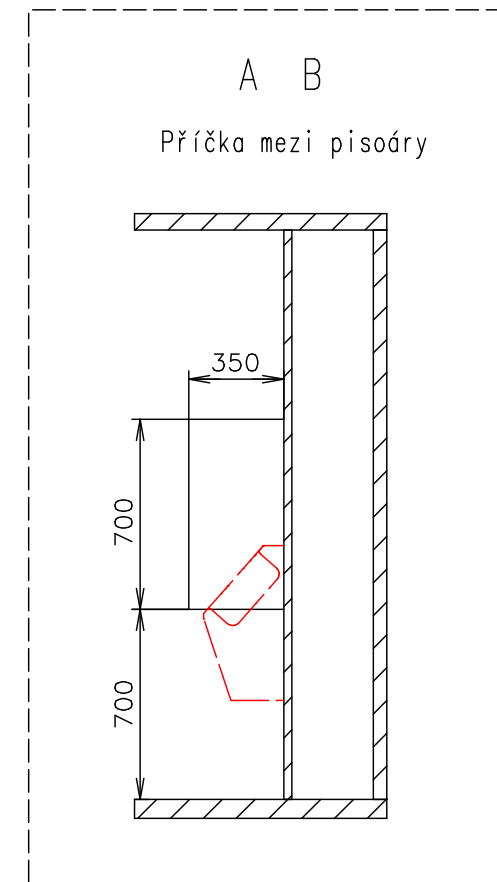

Poznámky:

Vnitřní výška:	2300 mm	Celková hmotnost:	3500 kg
Barva:	RAL 7042 (šedá)	Pohotovostní hmotnost-odhad:	3200 kg
Podlaha:	PVC černá	Vzdálenost středu kol od zadu:	4490 mm
Datum:	7.3.2017	Kola:	185 R14C

**EUROWAGON**

Číslo výkresu:  
2483-89-2\_1/3 (CZ)

(Na 3D pohledech není zobrazena instalace vody a elektřiny)

Přívodní hadice a kabely	
Vodovodní hadice:	✗
Odpadní hadice:	✗
Elektrický kabel:	✗

Oddělovací extra panel tl. 50 (2 díly)  
 - nahrazující dolní díl rampy při jejím otevření  
 - na přepravu uvnitř