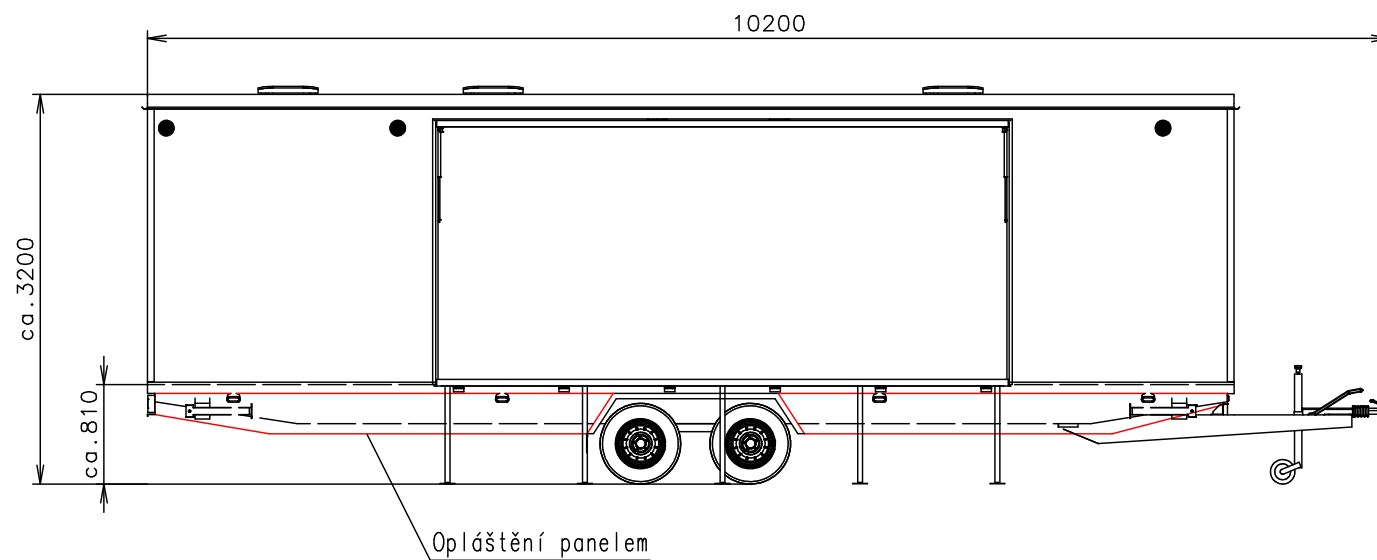

Ⓜ Pisoár s oplachem Vitra Siko + tlačítko

Ⓜ Bojler Wterm FHN (5l) + míchání

Ⓜ Okno střešní Dometic (400x400)

Ⓜ Větračka ø120

Ⓜ Věšák

Ⓜ Zrcadlo (600x600)

① Místo pro osoušeče rukou

② Venkovní světlo LED 071/730 - na levém boku pod stropním alu profilem  
(přes vypínač v tech. místnosti)

③ Reproduktoř - ve stropě

④ VIP schody (š 4585) (3 díly) + 2x zábradlí  
- na převoz uvnitř přívěsu

⑤ Místo pro přepravu schodů

(Na 3D pohledech není zobrazena instalace vody a elektřiny)

Vodaři - připojení + hlavní rozvody vody v PPR 1"